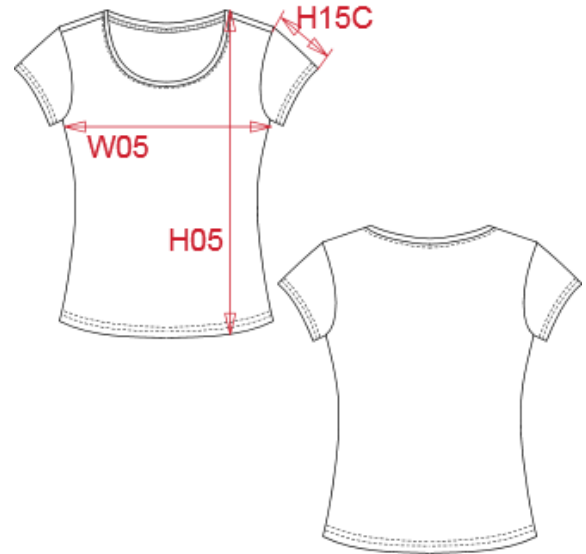

KARIBAN

REFERENCE : K360

SIZES : XS_S_M_L_XL_XXL

COMPOSITION :

Main fabric : Combed cotton / Elastane single jersey 97/3 silky touch - 160 with silky touch 97%cotton / 3%elastane

WEIGHT :

Main fabric : 160 gsm

ARTICLE WEIGHT :

100 gr/pc

DESCRIPTION	
Français :	T-shirt femme manches courtes
English :	Short sleeve ladies' T-shirt
Nederlands :	Dames T-shirt met mini-mouwtjes
Deutsch :	Damen kurzarm T-shirt
Español :	Camiseta de manga corta para mujer
Italiano :	T-shirt donna maniche corte
Português :	T-shirt de senhora manga curta

COLORS	PANTONE SERIGRAPHIE
White	White
Black	Black

MEASUREMENT							
Description	XS	S	M	L	XL	XXL	

CARE LABEL				

PACKING	
Box	50 pcs / box XS-M => L:40cm W:32cm H:20cm GW:10.80kg NW:9.80kg L-XXL => L:48cm W:35cm H:20cm GW:11.20kg NW:10.20kg